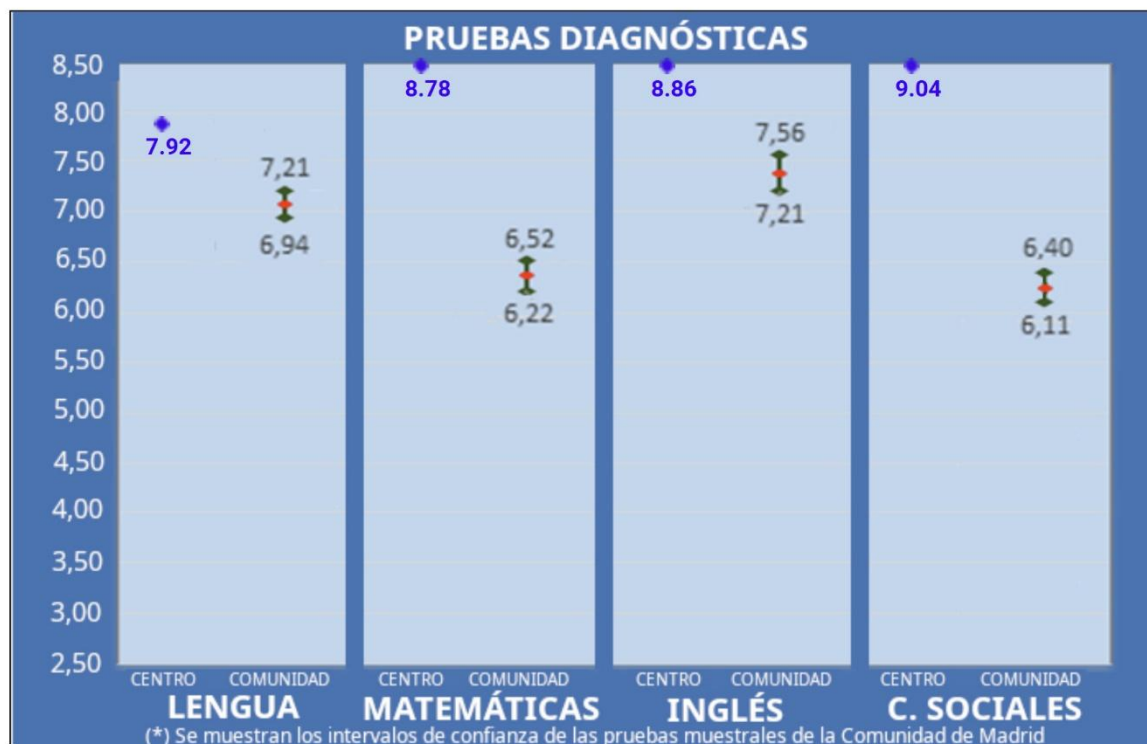

### 4º EDUCACIÓN SECUNDARIA OBLIGATORIA

	Lengua y Literatura	Matemáticas	Lengua Extranjera: Inglés	Geografía e Historia
<b>MEDIA RESULTADOS COLEGIOS COMUNIDAD DE MADRID</b>	6,35 - 6,06	5,03 - 4,72	6,83 - 6,50	6,26 - 5,92
<b>COLEGIO INTERNACIONAL EUROVILLAS</b>	<b>8.2857</b>	<b>8.2679</b>	<b>8.1964</b>	<b>8.1071</b>

**RESULTADOS PRUEBAS DE EVALUACIÓN EXTERNA DE LA COMUNIDAD DE MADRID**  
**CURSO 2023-2024**

**4º EDUCACIÓN PRIMARIA**

	Lengua y Literatura	Matemáticas	Lengua Extranjera: Inglés	Ciencias Sociales
<b>MEDIA RESULTADOS COLEGIOS COMUNIDAD DE MADRID</b>	7,21 - 6,94	6,52 - 6,22	7,56 - 7,21	6,40 - 6,11
<b>COLEGIO INTERNACIONAL EUROVILLAS</b>	<b>7.9200</b>	<b>8.7800</b>	<b>8.8600</b>	<b>9.0400</b>

GRÁFICA DE PROMEDIOS POR ÁREAS