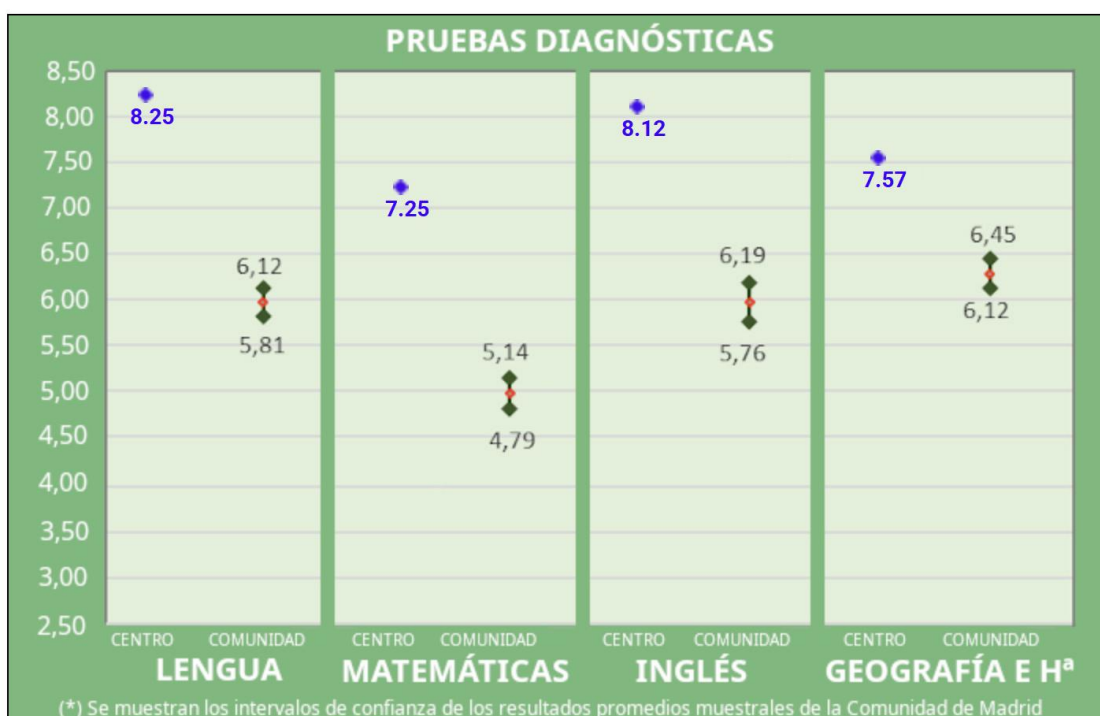

RESULTADOS PRUEBAS DE EVALUACIÓN EXTERNA DE LA COMUNIDAD DE MADRID CURSO 2023-2024

2º EDUCACIÓN SECUNDARIA OBLIGATORIA

	Lengua y Literatura	Matemáticas	Lengua Extranjera: Inglés	Geografía e Historia
MEDIA RESULTADOS COLEGIOS COMUNIDAD DE MADRID	6,12 - 5,81	5,14 - 4,79	6,19 - 5,76	6,45 - 6,12
COLEGIO INTERNACIONAL EUROVILLAS	8.2545	7.2545	8.1207	7.5690

GRÁFICA DE PROMEDIOS POR MATERIAS